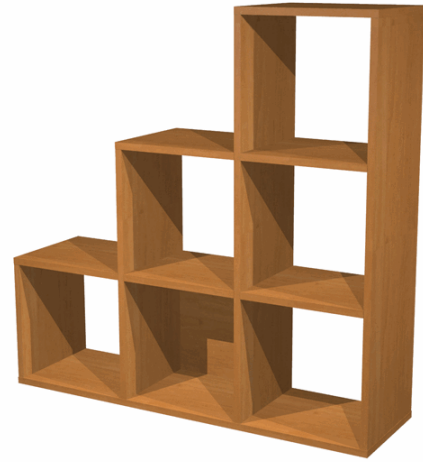

Codice Articolo : 74430

Descrizione : Libreria casellario Rainbow - 6 caselle a scalare - 104,1x29,2x103,9 cm - noce chiaro - Artexport

Part - Number : 6DMaxC/4

Marca : ARTEXPOR

Descrizione Estesa

Librerie Realizzate in melaminico bilaminato antigraffio e antiriflesso (sp. 16mm) conforme alle norme UNI e EN classe E1. Componibili per sovrapposizione e affiancamento. Le librerie con cassa colore bianco hanno un lato con bordo colore faggio, le librerie degli altri colori hanno entrambi i bordi nel colore della struttura. Antine disponibili anche in vetro temperato satinato sp. 4 mm. Ogni casella misura 32,5 x 32,5cm. La profondità utile è di 29cm. Antina e cassette dotati di pratico pomello. La coppia di cassette è completa di retro in colore. LIBRERIA 6 CASELLE a SCALARE 104x29,2cm-H103,9cm

Dimensioni e peso Articolo confezionato

Altezza :	0,00	mt
Lunghezza :	0,00	mt
Profondità :	0,00	mt
Peso :	0,00	kg

Confezionamento

Confezione :	1
Imballo :	1

Codice a Barre

Pezzo :	
Confezione :	
Imballo :	

Caratteristiche

Materiale	Melaminico
Dimensione	104,1 x 29,2 x 103,9cm
Pagina catalogo SG	180