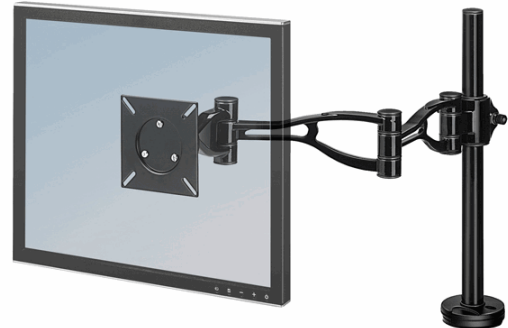

**Codice Articolo :** 77590

**Descrizione :** Braccio porta monitor singolo Professional Series - Fellowes

**Part - Number :** 8041601

**Marca :** FELLOWES

### Descrizione Estesa

Braccia portamonitor, versione per monitor singolo, regolabile in profondità. aggiustabile in altezza e angolatura per ottimizzare la visione dello schermo. Ingombro minimo dello spazio per la massimizzazione del comfort. Range del morsetto per fissaggio al tavolo: da 25,4mm a 76mm. Solleva 1 monitor LCD del peso massimo di 10kg ciascuno ad un'altezza tra 8,8 e 41,9 cm. Si inclina fino a +/- 37gradi e ruota completamente su entrambi i lati. Dimensioni: 53,3 x 11,1 x 60,9cm. Peso 3.5kg.

### Caratteristiche

<b>Colore</b>	Nero
<b>Materiale</b>	Plastica
<b>Tipologia</b>	Braccio portamonitor
<b>Dimensione</b>	53,3x11,1x60,9cm
<b>Garanzia</b>	
<b>Pagina catalogo SG</b>	275