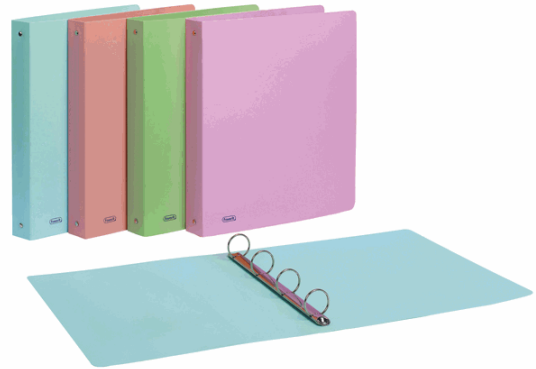

Codice Articolo : 86333

Descrizione : Raccoglitore Pastel - PPL - dorso 3,2 cm - 22x30 cm - 4 anelli 30 mm - colori assortiti - Favorit

Part - Number : 400115585

Marca : FAVORIT

Descrizione Estesa

Realizzati in polipropilene opaco dai colori pastello con copertina flessibile. Disponibili in 4 colori: celeste, cipria, smeraldo e glicine. Formato interno 22x30 cm. Disponibili con meccanismo a 4 anelli tondi con Ø15mm e Ø30 mm. Made in Italy.

Dimensioni e peso Articolo confezionato

Altezza :	0,04	mt
Lunghezza :	0,32	mt
Profondità :	0,27	mt
Peso :	0,20	kg

Confezionamento

Confezione :	20
Imballo :	1

Codice a Barre

Pezzo :	8006779021088
Confezione :	8006779021095
Imballo :	

Caratteristiche

Materiale	PPL
Tipologia	Raccoglitori ad anelli
Dimensione	27 x 30cm
Dorso	3,2cm
Formato utile	22 x 30cm
Diametro	30mm