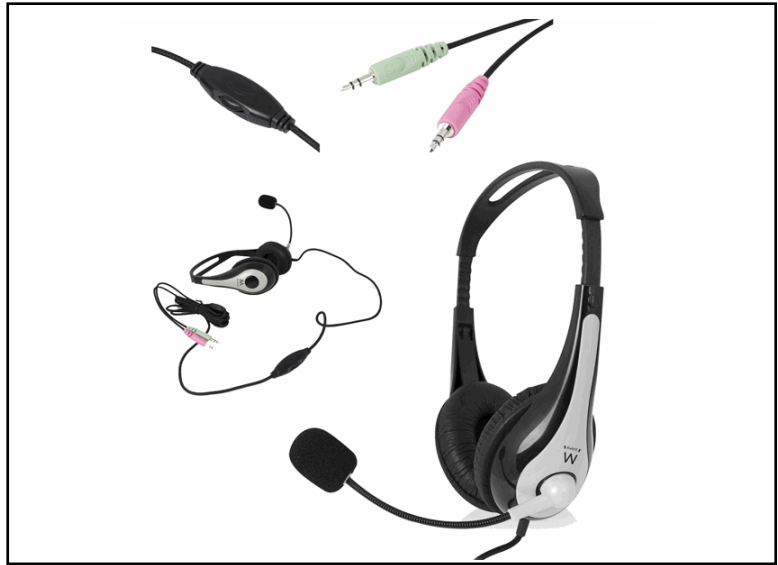

Codice Articolo : 86518

Descrizione : Cuffie con microfono EW3562 - Eminent Ewent

Part - Number : 486621877

Marca : Ewent

Descrizione Estesa

Cuffie stereo con microfono e controllo volume adatte per ascoltare musica, gicocare e fare telefonate via Internet. Cavo intrecciato di nylon che non si aggroviglia con due connettori 3,5mm. Le cuffie sono dotate di auricolari imbottiti per il comfort ottimale ed eccellente qualità del suono. L'archetto è regolabile per adattarsi in modo perfetto.

- Lunghezza cavo: 2 metri
- Tipo connettore 2 x auricolare (mini-cuffia stereo 3,5 mm)

Cuffie:

- Tecnologia di connessione: Cablato
- Modalità uscita audio: Stereo
- Risposta frequenza: 20 - 20000 Hz
- Max potenza d'ingresso: 100 mW
- Sensibilità: 105 dB
- Impedenza: 32 Ohm

Microfono:

Tipo: Boom

Sensibilità: -58 dB

Risposta in frequenza: 50 - 16000 Hz

Dimensioni e peso Articolo confezionato

Altezza :	0,06	mt
Lunghezza :	0,24	mt
Profondità :	0,18	mt
Peso :	0,20	kg

Confezionamento

Confezione :	1
Imballo :	1

Codice a Barre

Pezzo :	8054392614224
Confezione :	
Imballo :	

Caratteristiche

Colore	
Dimensione	
Peso	
Potenza	
Progettato per	
Connettività	
Tecnologia di connessione	
Tipo di amplificazione	
Tipo di sistema audio	
Garanzia	1 anno