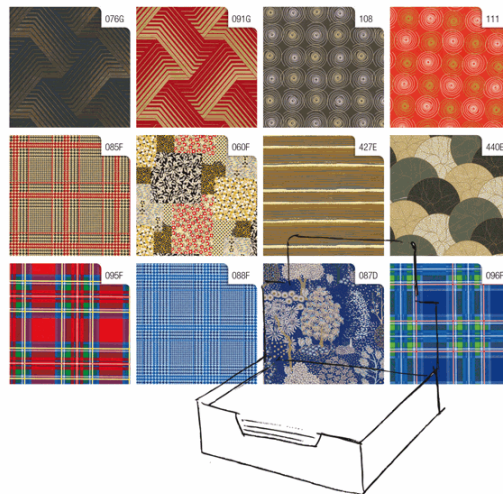

**Codice Articolo :** 88309

**Descrizione :** Carta regalo - raso - Classico - 70 x 100 cm - Rex Sadoch - scatola 100 fogli

**Part - Number :** R4405GEN

**Marca :** REX SADOCH

### Descrizione Estesa

Scatola espositore da 100 fogli di carta patinata da 65gr. Fogli da 70x100cm in fantasie assortite.