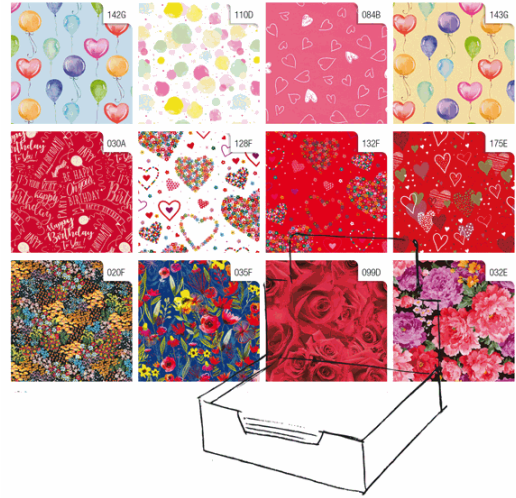

Codice Articolo : 88310

Descrizione : Carta regalo - raso - Fantasia - 70 x 100 cm - Rex Sadoch - scatola 100 fogli

Part - Number : R4414GEN

Marca : REX SADOCH

Descrizione Estesa

Scatola espositore da 100 fogli di carta patinata da 60/65gr. Fogli da 70x100cm in fantasie assortite.

Dimensioni e peso Articolo confezionato

Altezza :	0,08	mt
Lunghezza :	0,37	mt
Profondità :	0,26	mt
Peso :	4,73	kg

Confezionamento

Confezione :	1
Imballo :	1

Codice a Barre

Pezzo :	8006715169010
Confezione :	8006715204735
Imballo :	

Caratteristiche

Materiale	Carta
Tipologia	Carta regalo
Formato	70 x 100cm
Dimensione	70 x 100cm