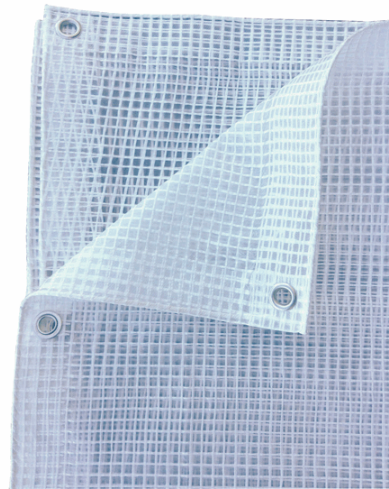

**Codice Articolo :** 91719

**Descrizione :** Telo retinato Jolly - per coperture - 300 x 300 cm - PE - trasparente - Garden Friend

**Part - Number :** T1738004

**Marca :** Garden Friend

### Descrizione Estesa

Teli retinati trasparenti in PE Leno 120 grammi al m<sup>2</sup>, occhiellati ogni 50cm. Dimensioni: 300x300cm. Articolo destinato ad esclusivo uso domestico. Non adatto ad uso pubblico.

### Dimensioni e peso Articolo confezionato

<b>Altezza :</b>	0,02	mt
<b>Lunghezza :</b>	0,48	mt
<b>Profondità :</b>	0,35	mt
<b>Peso :</b>	1,02	kg

### Caratteristiche

<b>Colore</b>	Trasparente
<b>Materiale</b>	PE
<b>Tipologia</b>	Coperture da esterni
<b>Dimensione</b>	300 x 300cm
<b>Pagina catalogo SG</b>	489