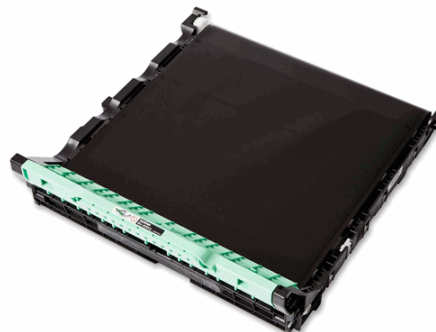

Codice Articolo : BROBU220CL
Descrizione : BELT UNIT BU 220CL
Marca : BROTHER
Part - Number : BU220CL

Descrizione Estesa

Belt Unit BU 220CL

Dimensioni e peso Articolo confezionato

Altezza :	0,20	mt
Lunghezza :	0,42	mt
Profondità :	0,41	mt
Peso :	1,59	kg

Confezionamento

Confezione :	1
Imballo :	1

Codice a Barre

Pezzo :	4977766718813
Confezione :	
Imballo :	

Caratteristiche

Marca	Brother
Colore	
Tipologia	Belt unit
Originale/compatibile	Originale
Durata	50000 pag
Cod. OEM	BU220CL
Garanzia	