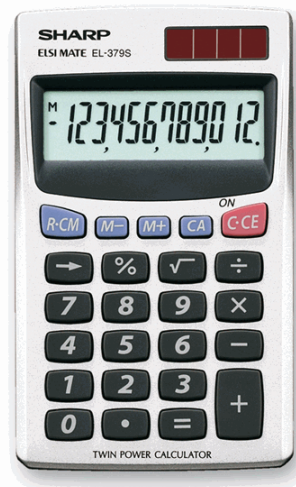

Codice Articolo : SHAEL379SB

Descrizione : Sharp - Calcolatrice tascabile - EL379SB

Part - Number : EL379SB

Marca : SHARP

Descrizione Estesa

Ampio display 12 cifre. Funzioni: percentuale, memoria. F.to 7x11,7x0,8cm. Doppia alimentazione: solare e a batterie.

Dimensioni e peso Articolo confezionato

Altezza :	0,01	mt
Lunghezza :	0,12	mt
Profondità :	0,07	mt
Peso :	0,07	kg

Confezionamento

Confezione :	40
Imballo :	0

Codice a Barre

Pezzo :	4974019023212
Confezione :	
Imballo :	

Caratteristiche

Materiale	Plastica e rivestimento metallico
Tipologia	Calcolatrici tascabili
Dimensione	7 x 11,7 x 0,8cm
Peso	47gr
Alimentazione	Solare e a batteria
Nr. cifre	12