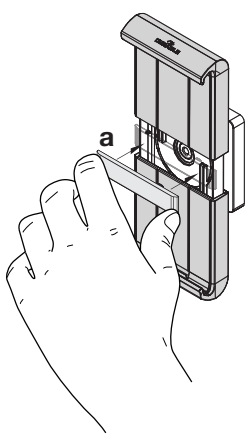

360°

3 | TABLET HOLDER WALL

4 | TABLET HOLDER WALL

DURABLE

DURABLE · Hunke & Jochheim GmbH & Co. KG

Westfalenstraße 77-79 · 58636 Iserlohn

P.O. Box 1753 · 58634 Iserlohn · Germany

Phone ++49-2371-662-0 · Fax ++49-2371-662-221