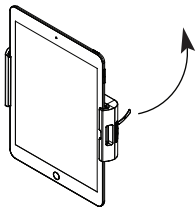

360°

3 | TABLET HOLDER WALL

4 | TABLET HOLDER WALL

DURABLE

DURABLE · Hunke & Jochheim GmbH & Co. KG

Westfalenstraße 77-79 · 58636 Iserlohn

P.O. Box 1753 · 58634 Iserlohn · Germany

Phone ++49-2371-662-0 · Fax ++49-2371-662-221