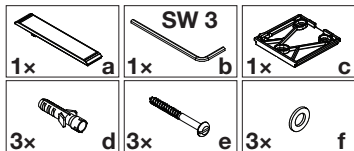

8933

TABLET HOLDER WALL

DE Gebrauchsanleitung
GB Instruction Manual
FR Notice d'emploi
NL Instructies
ES Manual de instrucciones
IT Istruzioni d'uso
SE Bruksanvisning
PL Instrukcją obsługi
RU Руководство по эксплуатации