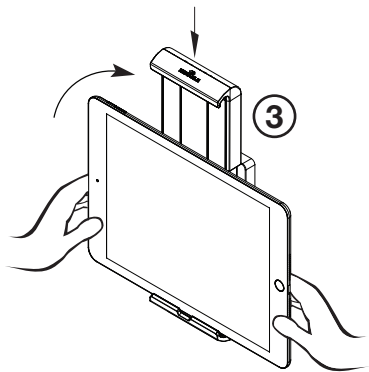

360°

3 | TABLET HOLDER WALL

4 | TABLET HOLDER WALL

DURABLE

DURABLE · Hunke & Jochheim GmbH & Co. KG

Westfalenstraße 77-79 · 58636 Iserlohn

P.O. Box 1753 · 58634 Iserlohn · Germany

Phone ++49-2371-662-0 · Fax ++49-2371-662-221