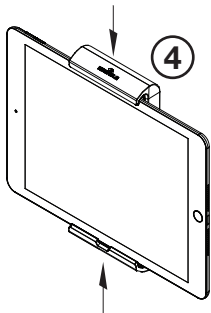

360°

3 | TABLET HOLDER WALL

4 | TABLET HOLDER WALL

DURABLE

DURABLE · Hunke & Jochheim GmbH & Co. KG

Westfalenstraße 77-79 · 58636 Iserlohn

P.O. Box 1753 · 58634 Iserlohn · Germany

Phone ++49-2371-662-0 · Fax ++49-2371-662-221