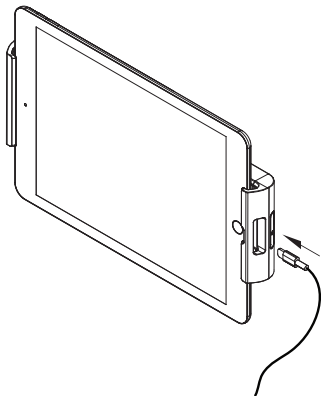

360°

3 | TABLET HOLDER WALL

4 | TABLET HOLDER WALL

DURABLE

DURABLE · Hunke & Jochheim GmbH & Co. KG

Westfalenstraße 77-79 · 58636 Iserlohn

P.O. Box 1753 · 58634 Iserlohn · Germany

Phone ++49-2371-662-0 · Fax ++49-2371-662-221