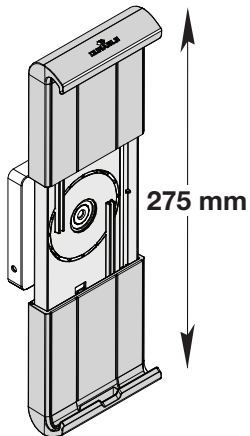

8933

TABLET HOLDER WALL

DE Gebrauchsanleitung
GB Instruction Manual
FR Notice d'emploi
NL Instructies
ES Manual de instrucciones
IT Istruzioni d'uso
SE Bruksanvisning
PL Instrukcją obsługi
RU Руководство по эксплуатации