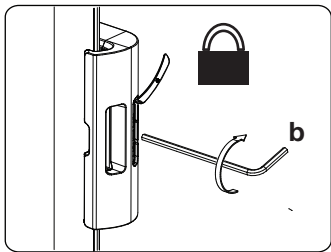

360°

3 | TABLET HOLDER WALL

4 | TABLET HOLDER WALL

DURABLE

DURABLE · Hunke & Jochheim GmbH & Co. KG

Westfalenstraße 77-79 · 58636 Iserlohn

P.O. Box 1753 · 58634 Iserlohn · Germany

Phone ++49-2371-662-0 · Fax ++49-2371-662-221