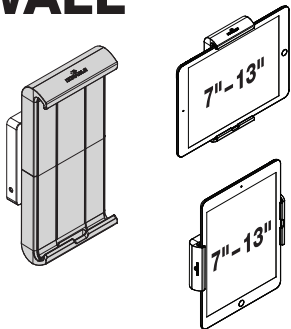

8933

TABLET HOLDER WALL

DE Gebrauchsanleitung
GB Instruction Manual
FR Notice d'emploi
NL Instructies
ES Manual de instrucciones
IT Istruzioni d'uso
SE Bruksanvisning
PL Instrukcją obsługi
RU Руководство по эксплуатации