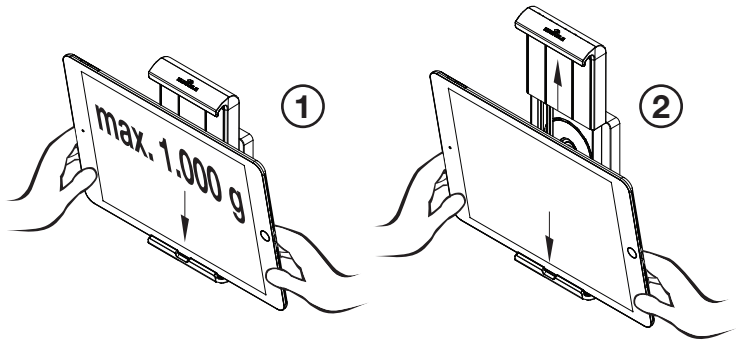

360°

3 | TABLET HOLDER WALL

4 | TABLET HOLDER WALL

DURABLE

DURABLE · Hunke & Jochheim GmbH & Co. KG

Westfalenstraße 77-79 · 58636 Iserlohn

P.O. Box 1753 · 58634 Iserlohn · Germany

Phone ++49-2371-662-0 · Fax ++49-2371-662-221