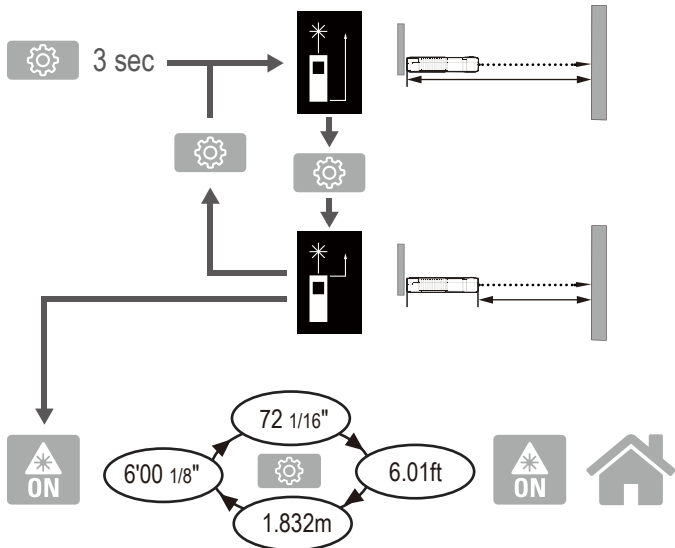

## STHT77065-0

www.STANLEYTOOLS.com

© 2021 Stanley Black & Decker  
 STANLEY EU  
 Egide Walschaertsstraat 16,  
 B-2800 Mechelen, Belgium  
 UK Importer - STANLEY UK  
 270 Bath Rd, Slough SL1 4DX, England