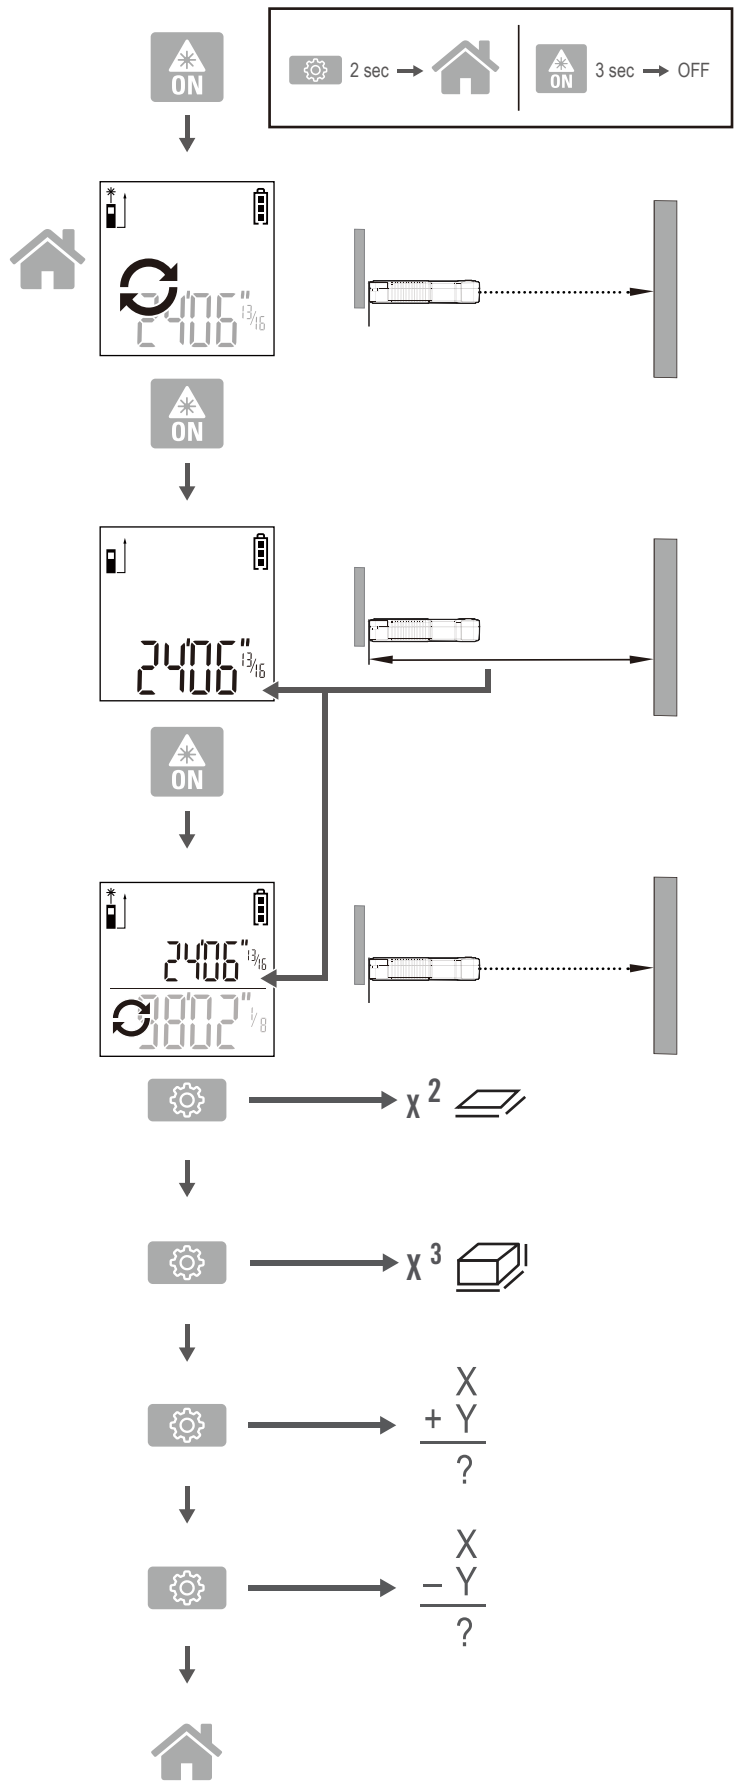

## STHT77065-0

www.STANLEYTOOLS.com

© 2021 Stanley Black & Decker  
 STANLEY EU  
 Egide Walschaertsstraat 16,  
 B-2800 Mechelen, Belgium  
 UK Importer - STANLEY UK  
 270 Bath Rd, Slough SL1 4DX, England